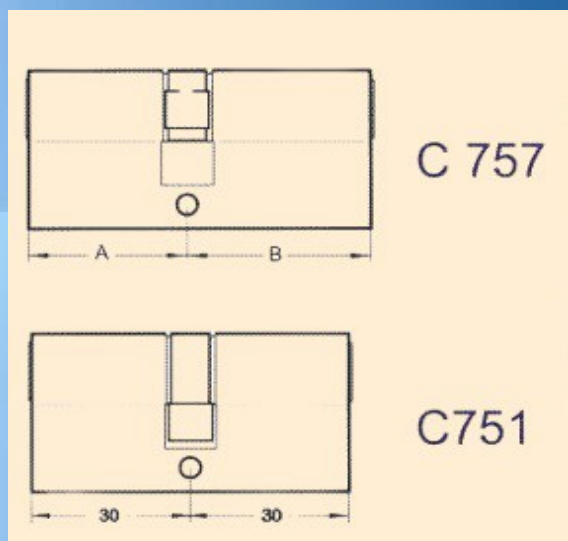

Sistemi sa običnim ključem ELZETT mogu da se kombinuju sa sledećim proizvodima:

cilindar 751 (30/30),
cilindri 757 sve dimenzije
polucilindar 754 (30/10),

cilindar 756 sa leptirom
cilindar 799 (za gornju bravu 6784)
katanaci 2048 (45, 45/72, 45/115, 55)

ELZETT = SIGURNOST

Katanac 2048/35 može da se izradi u sistem istog ključa samo sa svojim ključem.

Po priloženom crtežu se vrši merenje cilindara. U tabeli su naznačene postojeće dimenzije.

ime	A	B	ime	A	B
C 751 30/30	30	30	C 757 35/50	35	50
C 757 30/35	30	35	C 757 35/55	35	55
C 757 30/40	30	40	C 757 40/40	40	40
C 757 30/45	30	45	C 757 40/45	40	45
C 757 30/50	30	50	C 757 40/50	40	50
C 757 30/55	30	55	C 757 40/55	40	55
C 757 35/35	35	35	C 757 45/45	45	45
C 757 35/40	35	40	C 757 45/50	45	50
C 757 35/45	35	45	C 757 50/50	50	50